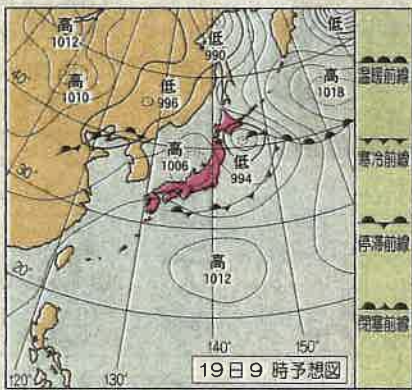

かほピョン 総合天気

概況

19日は低気圧が北海道の東へ進み、前線は日本の南へ離れる。本州付近は高気圧に覆われる。北海道は午前中は雨の所があるが、午後は日本海側から晴れる。東北から中国・四国は晴れ。九州北部は午前中は雨の所があるが、次第に晴れる。九州南部は昼ごろまで雨。沖縄は夏空。最高気温は平年並みか平年より高い。西日本の一部で猛暑日。

きょう	20(土)	21(日)	22(月)	23(火)	24(水)
00	27	28	29	30	26
00	21	22	21	22	22
10	25	29	30	26	27
00	20	21	21	20	19
00	23	31	31	29	26
00	19	20	20	21	21
00	25	30	31	29	28
00	21	22	21	23	22
00	27	32	33	34	28
00	19	22	21	23	22
00	29	32	30	34	27
00	20	23	21	23	23
00	24	28	28	25	26
00	20	18	18	18	16
00	31	30	32	32	32
00	24	24	23	24	25
00	28	30	31	31	28
00	22	23	23	25	23
00	31	32	32	33	33
00	24	25	25	25	26
00	33	34	33	34	33
00	27	26	26	26	27
00	32	33	33	33	31
00	27	26	26	27	27
00	33	32	32	32	31
00	28	26	26	26	26
00	33	33	32	33	32
00	28	28	28	28	28